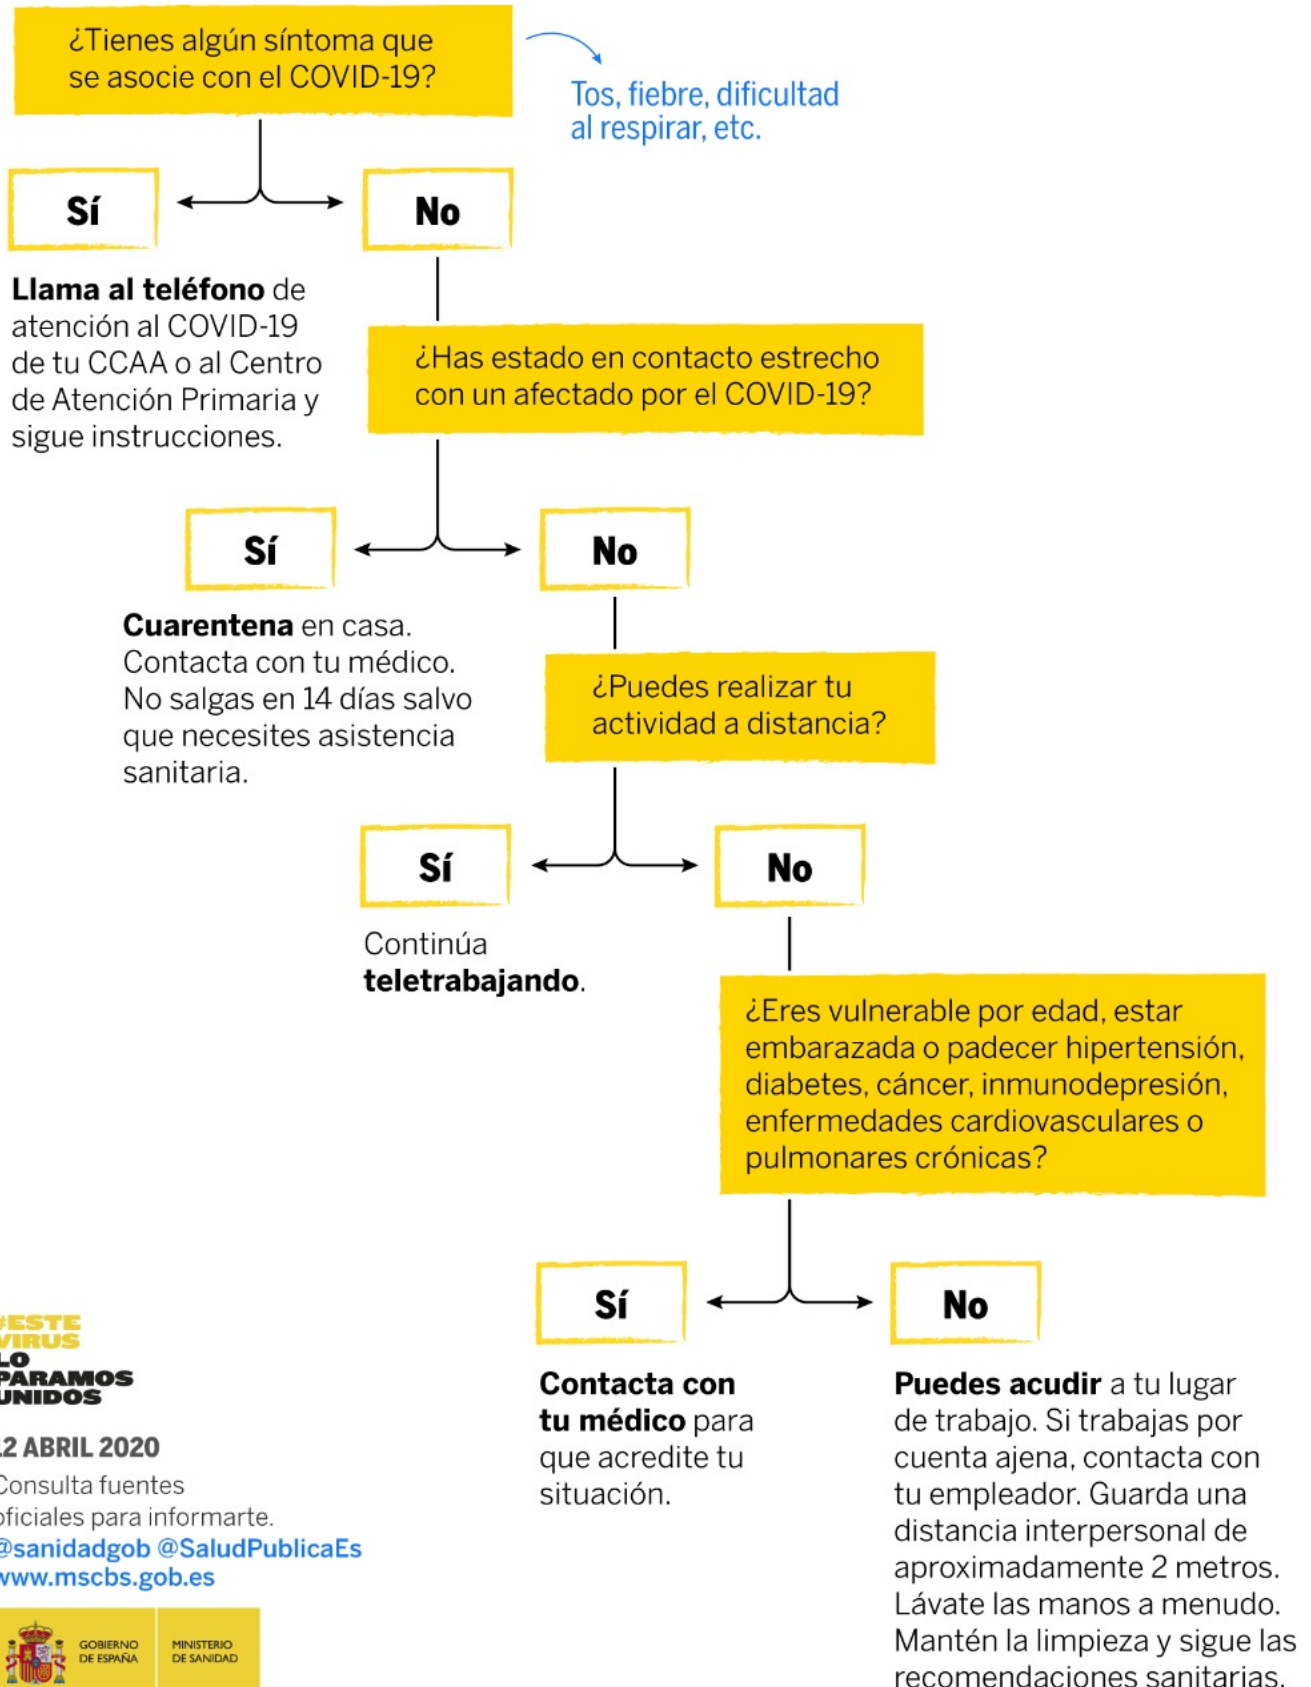

# CÓMO SABER SI PUEDO ACUDIR A MI LUGAR DE TRABAJO

En España seguimos en estado de alarma al menos hasta el 26 de abril. Podrán volver a su puesto los trabajadores de sectores no esenciales que suspendieron su labor con la entrada en vigor del permiso retribuido y que no pueden teletrabajar. Hostelería y restauración (excepto reparto a domicilio), locales de ocio y establecimientos minoristas indicados en el Real Decreto del Estado de Alarma siguen cerrados.

#ESTE VIRUS LO PARAMOS UNIDOS

12 ABRIL 2020

Consulta fuentes oficiales para informarte.

@sanidadgob @SaludPublicaEs

[www.msbs.gob.es](http://www.msbs.gob.es)